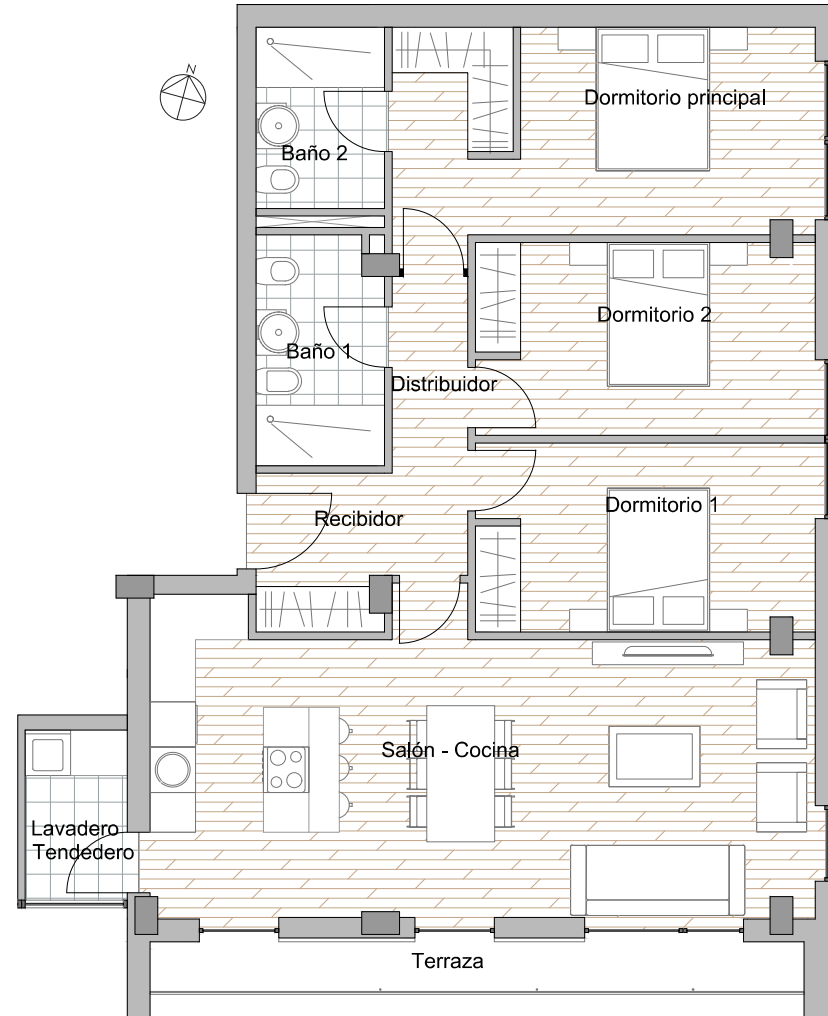

EDIFICIO DE 70 VIVIENDAS
DE 3 DORMITORIOS

PARCELA Z32
PARQUE OFIMÁTICO - A CORUÑA

Planta Tipo

OMMA ARQUITECTURA - Arq. Miguel Monteagudo Pazo

Esta ficha es meramente orientativa, esta sujeta a variaciones derivadas de la situación urbanística y física de la parcela y subsuelo, podría ser objeto de modificaciones por razones técnicas, jurídicas o comerciales y están sometidas al clausulado del respectivo contrato de compraventa.

VIVIENDA EN ESQUINA OPCIÓN SALÓN-COCINA

Superficie Útil	91.22 m ²
Superficie Construída	104.74 m ²
Terraza	6,04 m ²

PLANTA ESCALA: 1/100

Promueve: XESTIÓN DE AUTOPROMOCIÓN, S.L.