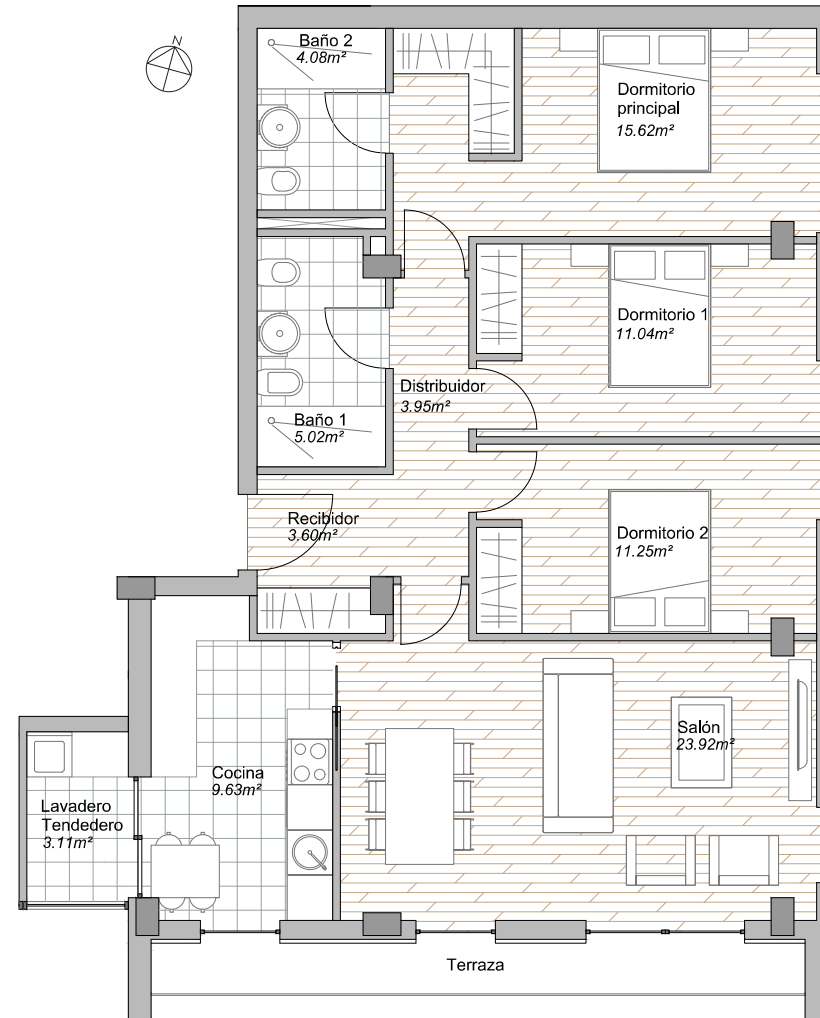

EDIFICIO DE 70 VIVIENDAS  
DE 3 DORMITORIOS

PARCELA Z32  
PARQUE OFIMÁTICO - A CORUÑA

Planta Tipo

OMMA ARQUITECTURA - Arq. Miguel Monteagudo Pazo

Esta ficha es meramente orientativa, esta sujeta a variaciones derivadas de la situación urbanística y física de la parcela y subsuelo, podría ser objeto de modificaciones por razones técnicas, jurídicas o comerciales y están sometidas al clausulado del respectivo contrato de compraventa.

VIVIENDA EN ESQUINA

Superficie Útil	91.22 m <sup>2</sup>
Superficie Construída	104.74 m <sup>2</sup>
Terraza	6,04 m <sup>2</sup>

PLANTA ESCALA: 1/100

Promueve: XESTIÓN DE AUTOPROMOCIÓN, S.L.